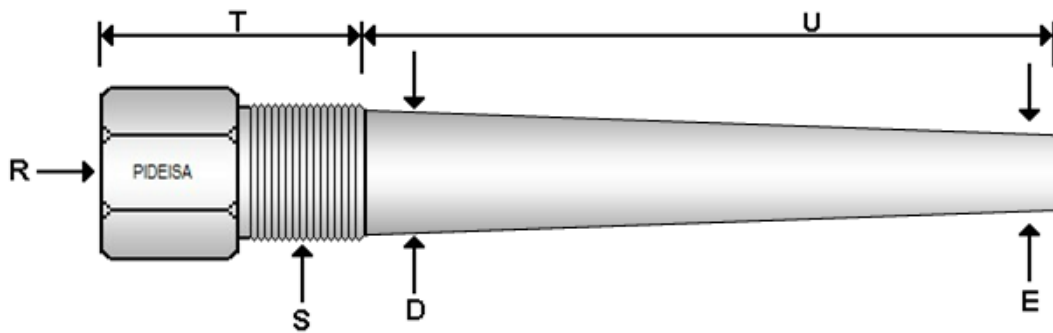

TERMOPOZO ROSCADO CÓNICO

MODELO 650

TIPO DE MATERIAL

304 SS	316 SS	Inconel	Otro
--------	--------	---------	------

DIMENSIONES

"U": _____	"D": _____	"E": _____	"T": _____	"R": _____
------------	------------	------------	------------	------------

DIMENSIONES

"S": _____	Barreno: _____
------------	----------------

TIPO DE CONSTRUCCIÓN

Barra Maciza	Tubo Metálico
--------------	---------------

COMENTARIOS: