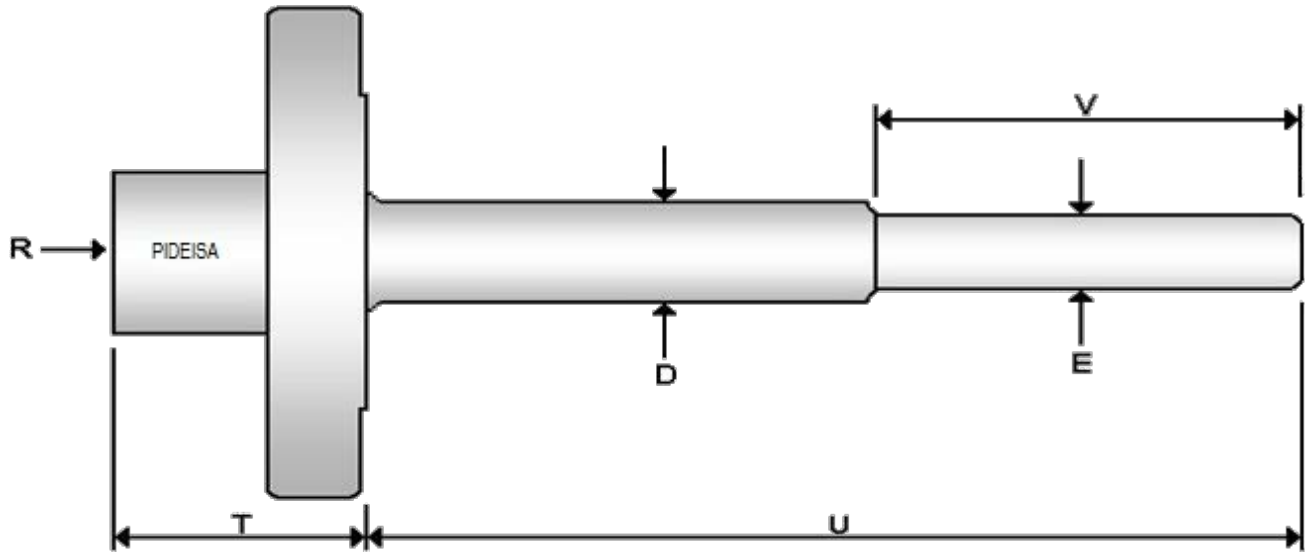

TERMOPOZO BRIDADO PUNTA FINA
MODELO 640

TIPO DE MATERIAL

304 SS	316 SS	Inconel	Otro
--------	--------	---------	------

DIMENSIONES

"U": _____	"D": _____	"E": _____	"T": _____	"R": _____
------------	------------	------------	------------	------------

DIMENSIONES

"V": _____	Barreno: _____
------------	----------------

TIPO DE CONSTRUCCIÓN

Barra Maciza	Tubo Metálico
--------------	---------------

BRIDA

1" 150#	1 1/2" 150#	2" 150#	Otro
---------	-------------	---------	------